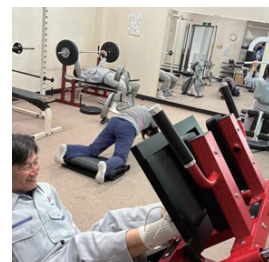

けん こう けい えい  
**健康経営  
トレーニングルーム**

いろいろな筋肉を鍛えられ  
る器具がそろっています。  
ヨガマットや軽いダンベル  
もあり、男女ともに利用して  
います。

はたら ひと こえ  
**働く人の声**  
仕事のやりがいを聞いてみました。

しず おか こう じょう  
静岡工場  
せい さん さん か ふく か ちょう  
生産三課 副課長

Sさん

しず おか こう じょう  
静岡工場  
ひん しつ ほしやう か  
品質保証課