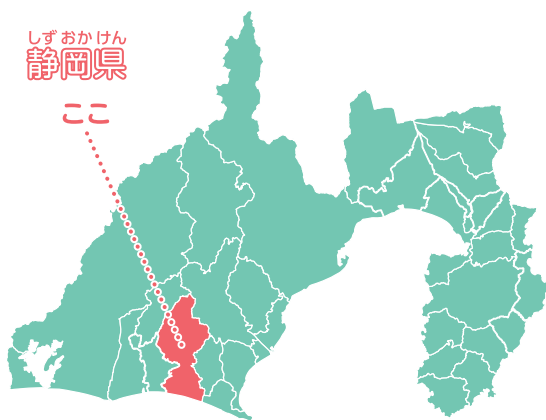

# 掛川市の魅力

人口 113,894人 (2026年3月末日現在)  
男性:57,367人 女性:56,527人

## 掛川市ってどんなところ?

静岡県の西部、牧之原台地の西に位置し面積は265.69平方キロメートル、新幹線の停まる掛川駅や、東名高速道路上の掛川インターチェンジなど交通の便にも優れています。また、八高山をはじめとした山地や小笠山丘陵、遠州灘に面する砂浜海岸など、自然豊かな点も魅力のひとつとなっています。