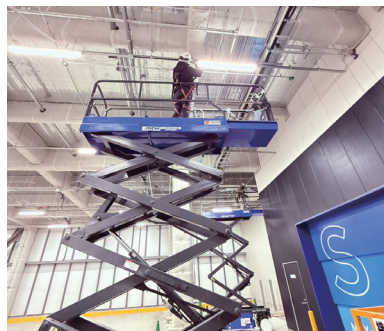

地域の人たちが安心して 電気を使える環境づくりをしています

株式会社幸電工

所在地／掛川市大池2704-1 TEL.0537-29-7977 <https://kou-denkou.jp>

創業／2014(平成26)年4月 従業員数／17名(2026年3月現在)

私たちの仕事

学校や工場、公共施設、一般住宅など建物の中で、電気が安全に使えるようにする工事を行っています。照明やコンセント、エアコンの設置や配線、LED照明への交換、インターネット回線の設備工事などをする仕事で、みなさんが安心して生活できる環境を支えています。電気は毎日の生活に欠かせない大切なエネルギーであり、私たちは安全第一で丁寧な施工を大切にしています。

▲本社

電気・空調設備工事の仕事とは？

電気で地域の暮らしや仕事を支える

明かりをつけたり、機械を動かしたり、インターネットを使ったりと、生活に欠かせない電気を安全に使えるよう、照明やエアコン、機械などへ電気を送る設備をつくります。

蓄電池設備工事

住宅・工場・倉庫などに、電気をためて必要なときに使えるようにします。

LED照明工事

電気効率や環境に配慮して、建物の照明をLEDに取り替える工事をします。

太陽光発電設備工事

自然エネルギーである太陽の光を利用して電気をつくる設備を設置します。

エアコン・空調設備工事

室内を快適な温度に保つためエアコンを取り付けたり、交換したりします。

幸電工はどんな仕事をしているの？

会社が資格取得を支援し、研修でスキルアップもできます。

相談・打ち合わせ

お客さまから建物の電気設備についての相談を受け、要望を聞き取りながら、必要な工事内容を確認します。

設計・準備

どの場所に設備を設置するかを、図面や現地の状況から検討して、最適な設置計画に必要な材料や機器を準備します。

配線工事

建物の構造や使い方に合わせて、電気が安全に流れるよう、壁や天井、床下などに電線を通して配線を設置します。

設備の取り付け

配線と正しく接続して、安全に電気が使えるように、照明やコンセント、エアコンなどの機器を取り付けます。

点検・確認

工事の完了後、電気が安全に使えるかどうかを確認し、配線や接続に問題がないか、設備が正しく動くかをチェックします。