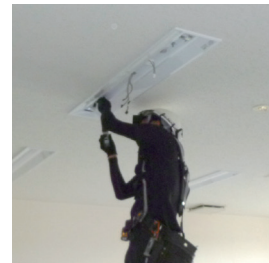

▲本社

電気・空調設備工事の仕事とは？

電気で地域の暮らしや仕事を支える

明かりをつけたり、機械を動かしたり、インターネットを使ったりと、生活に欠かせない電気を安全に使えるよう、照明やエアコン、機械などへ電気を送る設備をつくります。

蓄電池設備工事

住宅・工場・倉庫などに、電気をためて必要なときに使えるようにします。

LED照明工事

電気効率や環境に配慮して、建物の照明をLEDに取り替える工事をします。

太陽光発電設備工事

自然エネルギーである太陽の光を利用して電気をつくる設備を設置します。

エアコン・空調設備工事

室内を快適な温度に保つためエアコンを取り付けたり、交換したりします。

幸電工はどんな仕事をしているの？

会社が資格取得を支援し、研修でスキルアップもできます。

相談・打ち合わせ

お客さまから建物の電気設備についての相談を受け、要望を聞き取りながら、必要な工事内容を確認します。

設計・準備

どの場所に設備を設置するかを、図面や現地の状況から検討して、最適な設置計画に必要な材料や機器を準備します。

配線工事

建物の構造や使い方に合わせて、電気が安全に流れるよう、壁や天井、床下などに電線を通して配線を設置します。

設備の取り付け

配線と正しく接続して、安全に電気が使えるように、照明やコンセント、エアコンなどの機器を取り付けます。

点検・確認

工事の完了後、電気が安全に使えるかどうかを確認し、配線や接続に問題がないか、設備が正しく動くかをチェックします。