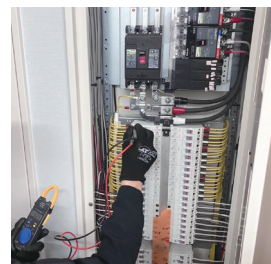

太陽光発電設備工事

自然エネルギーである太陽の光を利用して電気をつくる設備を設置します。

エアコン・空調設備工事

室内を快適な温度に保つためエアコンを取り付けたり、交換したりします。

幸電工はどんな仕事をしているの？

会社が資格取得を支援し、研修でスキルアップもできます。

相談・打ち合わせ

お客さまから建物の電気設備についての相談を受け、要望を聞き取りながら、必要な工事内容を確認します。

設計・準備

どの場所に設備を設置するかを、図面や現地の状況から検討して、最適な設置計画に必要な材料や機器を準備します。

配線工事

建物の構造や使い方に合わせて、電気が安全に流れるよう、壁や天井、床下などに電線を通して配線を設置します。

設備の取り付け

配線と正しく接続して、安全に電気が使えるように、照明やコンセント、エアコンなどの機器を取り付けます。

点検・確認

工事の完了後、電気が安全に使えるかどうかを確認し、配線や接続に問題がないか、設備が正しく動くかをチェックします。

電気のある生活は、たくさんの方の仕事によって支えられているんだね。

働く人の声

電気設備工事 汎用事業部
部長/取締役

Aさん

電気設備工事
電気工事部

Hさん

生活になくてはならないもの

家のスイッチを押すと明かりがつく、それは電気屋さんが天井裏、壁の中に電線を配線しているからです。毎日の暮らしを支え、みなさんの笑顔のためにがんばっています。