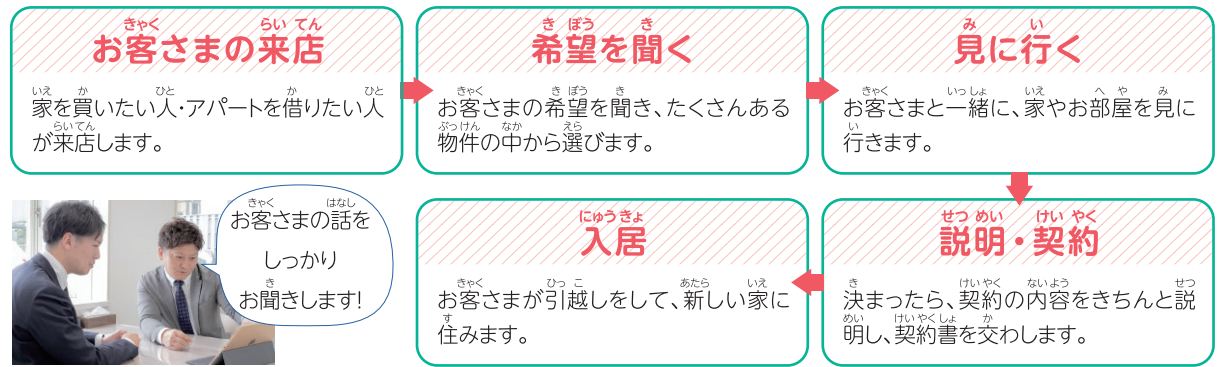

▲中東遠支店外観

どんな仕事をしているの？

不動産仲介業

仲介とは、人の間に立って話をまとめることです。不動産を売りたい人と買いたい人、貸したい人と借りたい人を結びつけます。土地を売りたい人・建物を貸したい人から相談を受けた後、現地を調べて価格を決めます。納得してもらえたら物件として、住みたい人に紹介して、契約を交わします。

不動産管理業

アパート持ち主=大家さんの代わりに、入居している人から家賃を収集したり、建物の点検や手入れをする事で、快適に生活するためのお手伝いをしています。また、お湯が出ない・電気がつかないなど困った時には、すぐに駆けつけます。

マイホーム購入やアパートを契約するまでの流れ。

？ほかにどんな仕事があるの？

みんなに知ってもらえるように
がんばるよ!

土地の利用を考える

プロとして、アパートや店舗を建てるお手伝いをしています。

コインランドリー

24時間・年中無休のコインランドリーを運営しています。

はたらく人の声